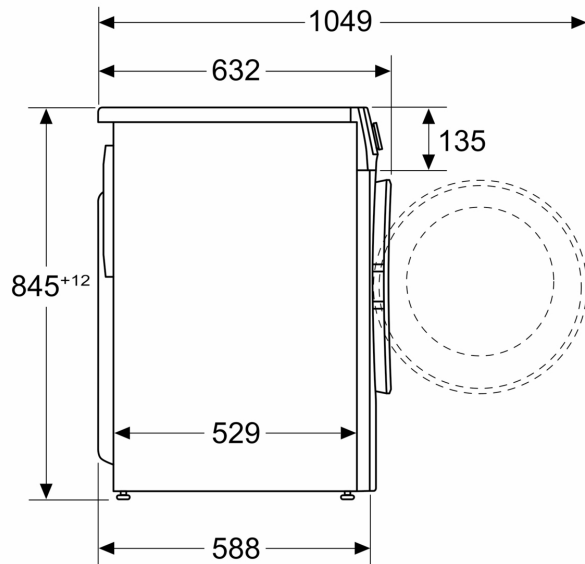

Technické informace

- možnost zasunutí pod pracovní desku ve výšce 85 cm
- rozměry (V x Š): 84.8 cm x 59.8 cm
- hloubka spotřebiče: 58.8 cm

- hloubka spotřebiče vč. dvířek: 63.2 cm
- hloubka spotřebiče s otevřenými dvířky: 104.9 cm

Rozměry v mm

rozměry v mm