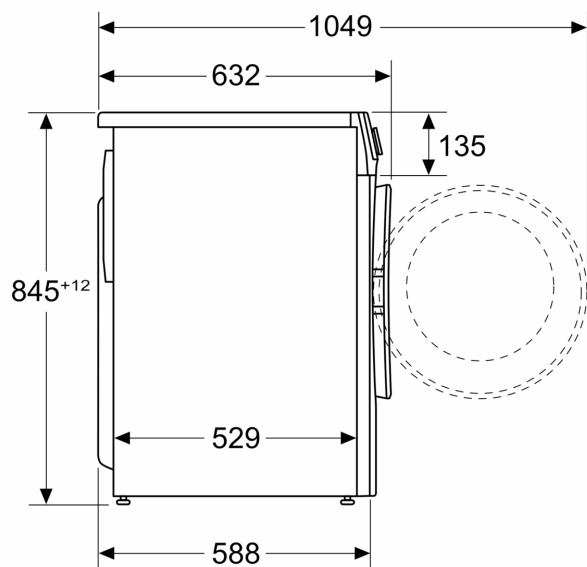

Technické informace

- možnost zasunutí pod pracovní desku ve výšce 85 cm
- rozměry (V x Š): 84.8 cm x 59.8 cm
- hloubka spotřebiče: 58.8 cm

- hloubka spotřebiče vč. dvířek: 63.2 cm
- hloubka spotřebiče s otevřenými dvířky: 104.9 cm

Rozměry v mm

rozměry v mm