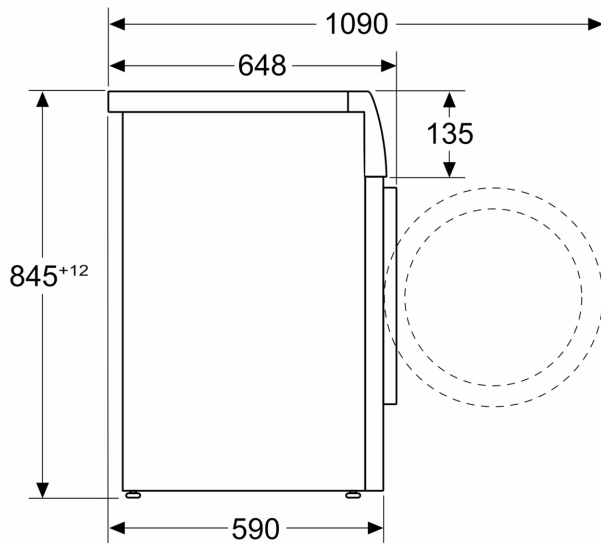

**Serie 8, Předem plněná pračka, 10
kg, 1600 otáček za minutu
WGB256A4BY**

Rozměry v mm

rozměry v mm