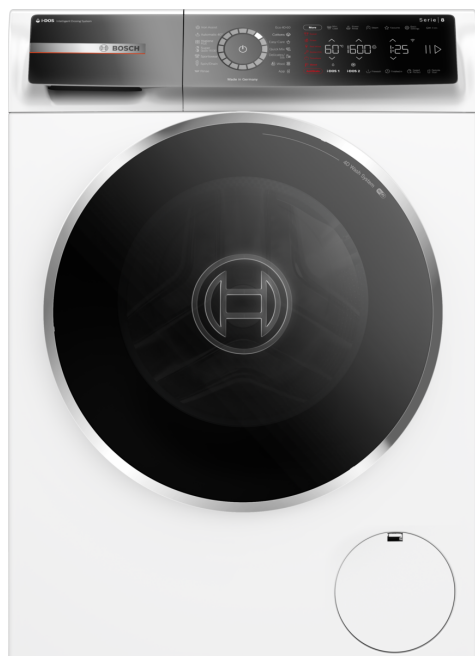

Serie 8, Předem plněná pračka, 10 kg, 1600 otáček za minutu WGB256A0BY

Vyspělá automatická pračka s technologií i-DOS a skenováním pracích prostředků poháněným technologií Home Connect, která šetří vodu a prací prostředek a snižuje hromadu žehlení zásluhou parního programu Iron Assist.

zvláštní příslušenství

WMZ2200	Set pro upevnění k podlaze
WMZ2381	Prod. přívodu studené vody/AquaStopu
WMZPW20W	Podesta s výsuvem

Serie 8, Předem plněná pračka, 10 kg, 1600 otáček za minutu WGB256A0BY

Vyspělá automatická pračka s technologií i-DOS a skenováním pracího prostředku poháněným technologií Home Connect, která šetří vodu a prací prostředek a snižuje hromadu žehlení zásluhou parního programu Iron Assist.