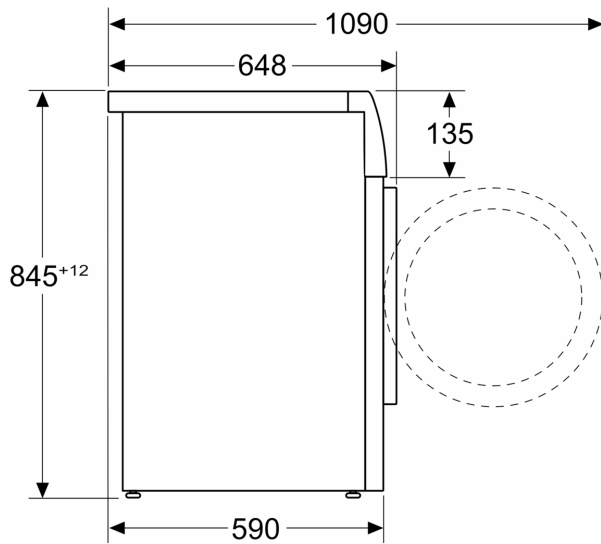

**Serie 8, Předem plněná pračka, 9 kg,
1400 otáček za minutu
WGB244A0CS**

Rozměry v mm

rozměry v mm