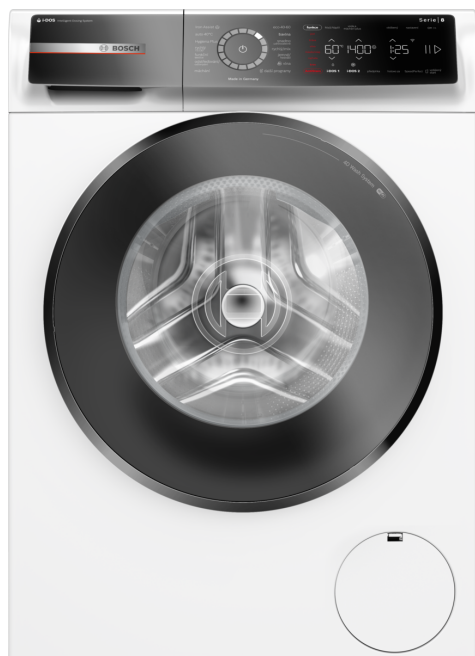

**Serie 8, Předem plněná pračka, 9 kg,  
1400 otáček za minutu  
WGB244A0CS**

**Vyspělá automatická pračka s technologií i-DOS a skenováním pracích prostředků poháněným technologií Home Connect, která šetří vodu a prací prostředek. Maximalizujte svou úsporu energie s energetickou třídou A -20 %\*\*\*\* a snižte hromadu žehlení zásluhou parního programu Iron Assist.**