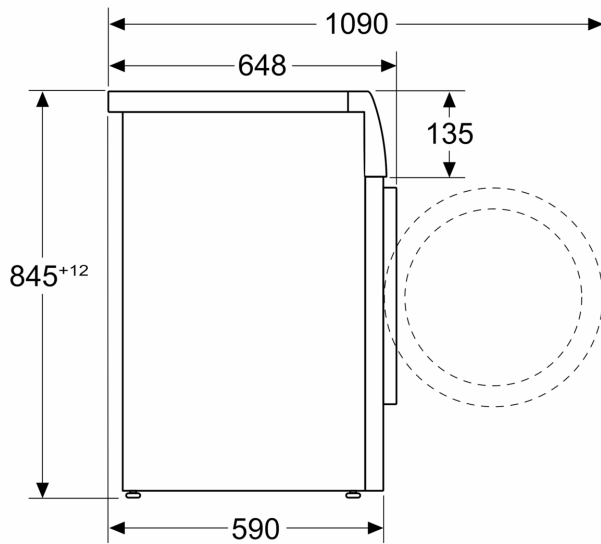

Technické informace

- možnost zasunutí pod pracovní desku ve výšce 85 cm
- rozměry (V x Š): 84.5 cm x 59.8 cm
- hloubka spotřebiče: 59.0 cm
- hloubka spotřebiče vč. dvířek: 64.8 cm
- hloubka spotřebiče s otevřenými dvířky: 109.0 cm

Rozměry v mm

rozměry v mm