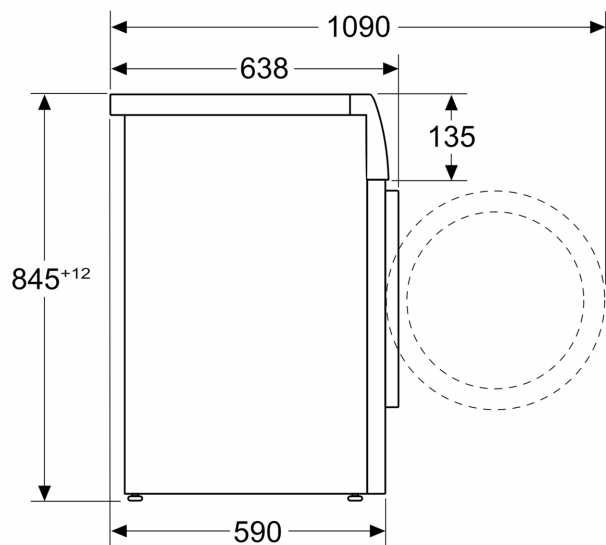

#### Technické informace

- možnost zasunutí pod pracovní desku ve výšce 85 cm
- rozměry (V x Š): 84.5 cm x 59.8 cm
- hloubka spotřebiče: 59.0 cm
- hloubka spotřebiče vč. dvířek: 63.8 cm
- hloubka spotřebiče s otevřenými dvířky: 109.0 cm

Rozměrové výkresy

Rozměry v mm

rozměry v mm