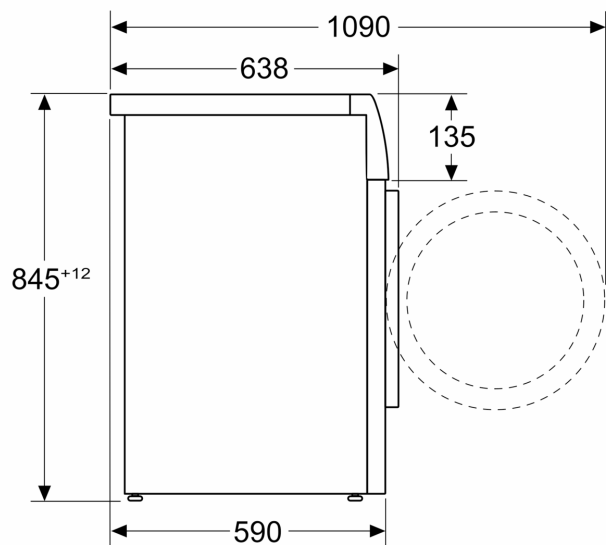

**iQ700, Předem plněná pračka, 10
kg, 1400 otáček za minutu
WG54B2A2CS**

Rozměry v mm

rozměry v mm