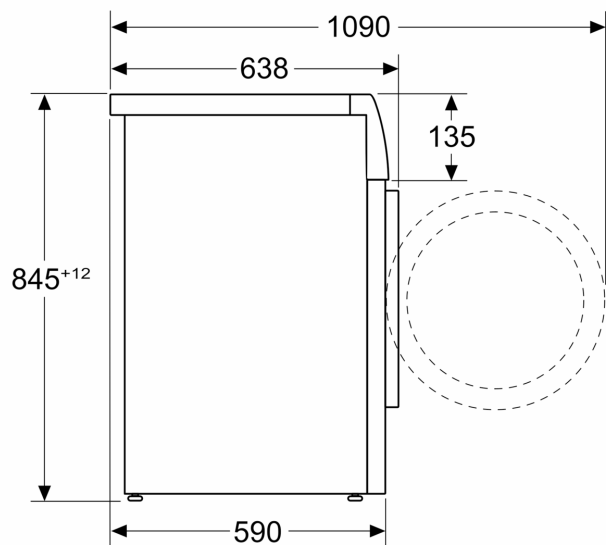

Technické informace

- možnost zasunutí pod pracovní desku ve výšce 85 cm
- rozměry (V x Š): 84.5 cm x 59.8 cm
- hloubka spotřebiče: 59.0 cm
- hloubka spotřebiče vč. dvířek: 63.8 cm
- hloubka spotřebiče s otevřenými dvířky: 109.0 cm

**iQ700, Předem plněná pračka, 10 kg, 1400 otáček za minutu
WG54B2A0CS**

Rozměrové výkresy

Rozměry v mm

rozměry v mm