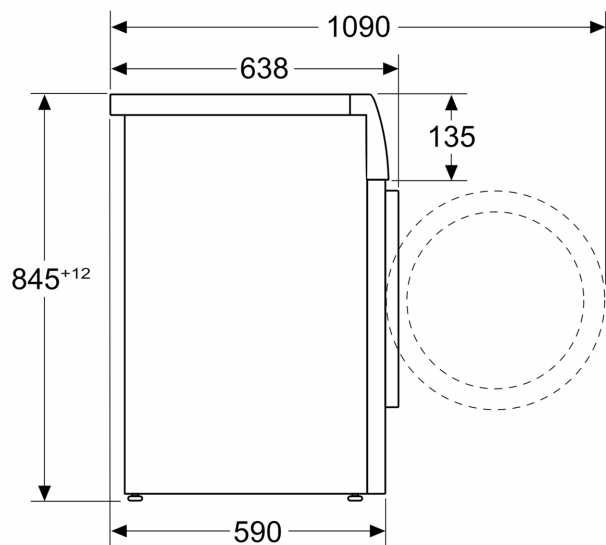

#### Technické informace

- možnost zasunutí pod pracovní desku ve výšce 85 cm
- rozměry (V x Š): 84.5 cm x 59.8 cm
- hloubka spotřebiče: 59.0 cm
- hloubka spotřebiče vč. dvířek: 63.8 cm
- hloubka spotřebiče s otevřenými dvířky: 109.0 cm

rozměry v mm