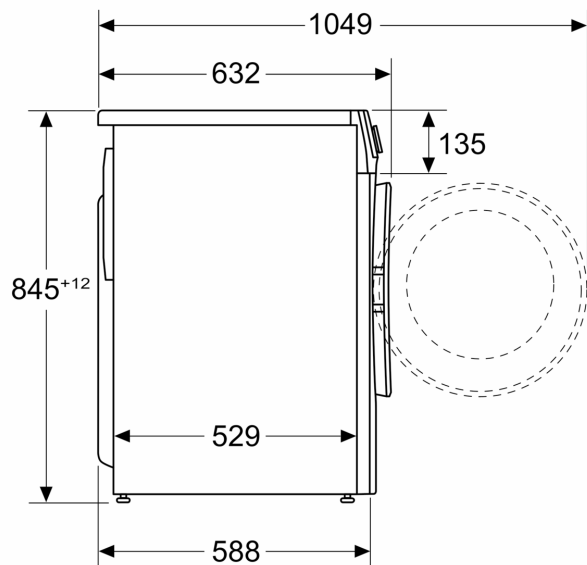

Technické informace

- možnost zasunutí pod pracovní desku ve výšce 85 cm

- rozměry (V x Š): 84.8 cm x 59.8 cm
- hloubka spotřebiče: 58.8 cm
- hloubka spotřebiče vč. dvířek: 63.2 cm
- hloubka spotřebiče s otevřenými dvířky: 104.9 cm

Rozměrové výkresy

Rozměry v mm

rozměry v mm