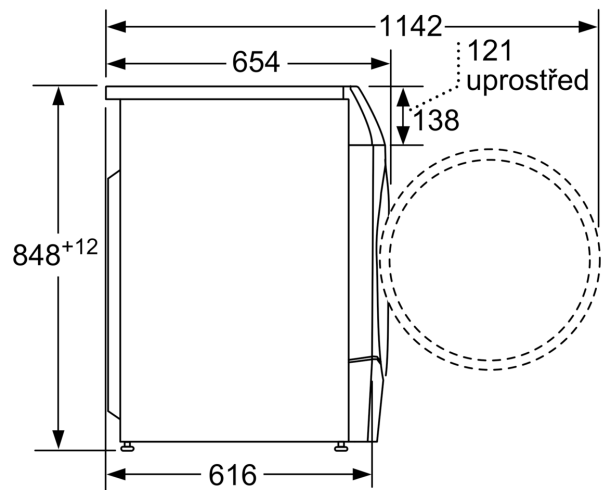

rozměry v mm