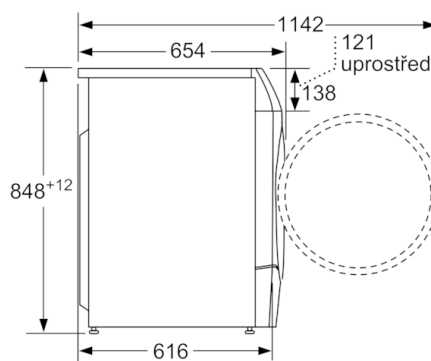

rozměry v mm