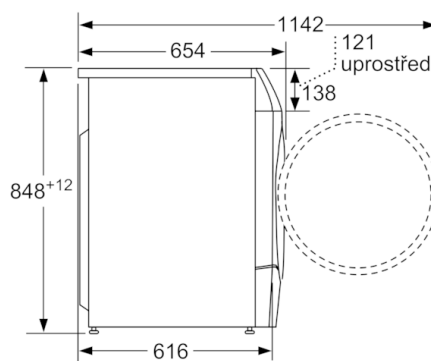

Technické údaje

Konstrukce :	Volně stojící
Odnímatelná pracovní deska :	Ne
Závěs dveří :	Vlevo
Délka přívodního kabelu (cm) :	210
Výška bez pracovní desky (mm) :	850
Rozměry spotřebiče (mm) :	848 x 598 x 616
Hmotnost netto (kg) :	84,659
Objem bubny (l) :	70
EAN :	4242005053346
Příkon (W) :	2050
Jištění (A) :	10
Napětí (V) :	220-240
Frekvence (Hz) :	50
Aprobační certifikáty :	CE, VDE
Spotřeba energie (praní a sušení při plné náplni praní) (kWh) :	6,82
Spotřeba energie (pouze praní) (kWh) :	1,22
Spotřeba vody (praní a sušení plné náplně praní) (l) :	125

Technické informace

- podstavné
- rozměry (V x Š):84.8 cmx59.8 cm
- hloubka spotřebiče:61.6 cm
- hloubka spotřebiče vč. dvířek:65.4 cm
- hloubka spotřebiče s otevřenými dvířky:114.2 cm

* záruční podmínky najdete na<https://www.bosch-home.com/cz/servis/zarucni-podminky>

** hodnoty jsou zaokrouhleny

**Serie | 6, Kombinovaná pračka se sušičkou,
10/6 kg, 1400 otáček za minutu
WDU28540EU**

rozměry v mm

rozměry v mm