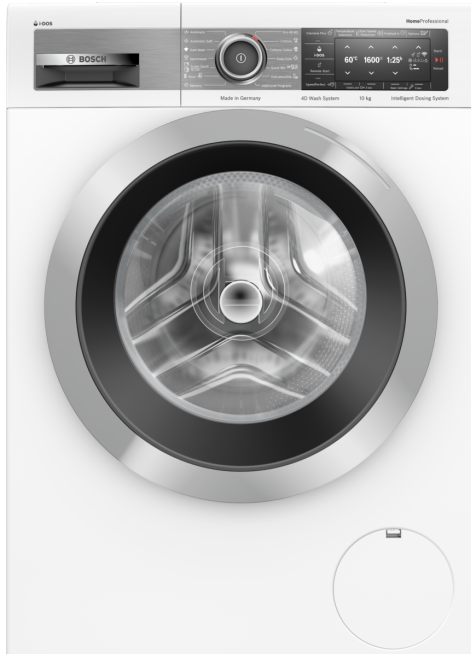

HomeProfessional, Předem plněná pračka, 10 kg, 1600 otáček za minutu WAX32EH0BY

zvláštní příslušenství

WMZ2200	Set pro upevnění k podlaze
WMZ2381	Prod. přívodu studené vody/AquaStopu
WMZPW20W	Podesta s výsuvem

Komfort a bezpečnost

- funkce Reload: máte možnost přidat prádlo dokonce i po začátku pracího cyklu
- TFT dobře čitelný displej s vysokým rozlišením pro snadné použití se zobrazením indikace stavu programu, volby teploty, max. rychlosti odstředování, zbývajících času, odložení konce času až o 24 hod., dalších možností a předpokládané spotřeby
- 4D Wash System: vysoce účinné proniknutí vody a pracího prostředku do tkaniny pro bezchybné výsledky
- XXL objem bubny: 70 l
- vnitřní LED osvětlení bubny
- Vario Drum nerezový buben: šetrné a intenzivní praní
- čištění bubny s funkcí připomenutí
- plnicí otvor o průměru 32 cm, barva dvířek chrom-černošedá s