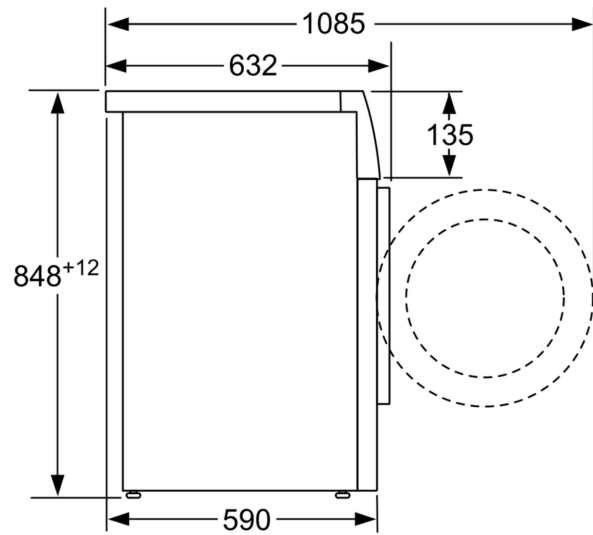

Technické informace

- možnost zasunutí pod pracovní desku ve výšce 85 cm
- rozměry (V x Š): 84.8 cm x 59.8 cm
- hloubka spotřebiče: 59.0 cm
- hloubka spotřebiče vč. dvířek: 63.2 cm
- hloubka spotřebiče s otevřenými dvířky: 108.5 cm

³ vážená spotřeba vody v litrech na cyklus (v programu eco 40-60)

⁴ doba trvání programu eco 40-60

**HomeProfessional, Předem plněná
pračka, 10 kg, 1600 otáček za minutu
WAX32EH0BY**

rozměry v mm

rozměry v mm