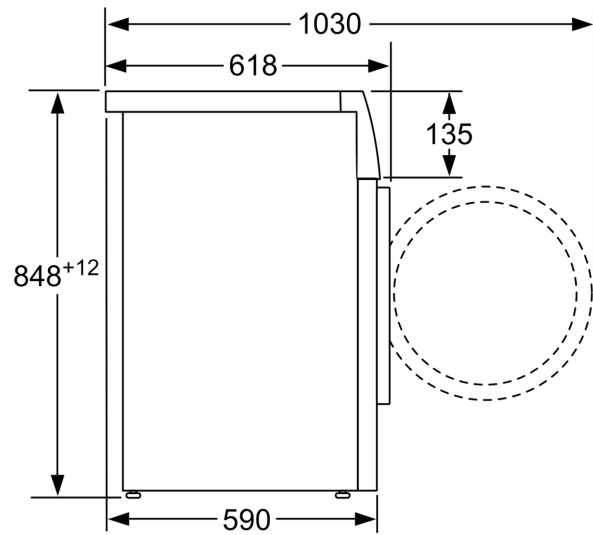

- jednoduše čistitelná přihrádka na prací prostředky
- nástavec na tekutý prací prostředek

Technické informace

- možnost zasunutí pod pracovní desku ve výšce 85 cm
- rozměry (V x Š): 84.8 cm x 59.8 cm
- hloubka spotřebiče: 59.0 cm
- hloubka spotřebiče vč. dvířek: 63.2 cm
- hloubka spotřebiče s otevřenými dvířky: 106.3 cm

**Serie 6, Předem plněná pračka, 9 kg,
1400 otáček za minutu
WAU28T90BY**

rozměry v mm

rozměry v mm