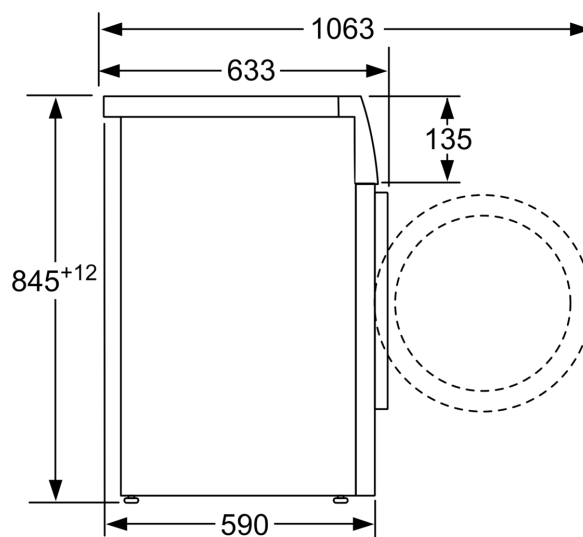

- dětský zámek ovládání
- akustický signál ukončení programu
- jednoduše čitelná přihrádka na prací prostředky

Technické informace

- možnost zasunutí pod pracovní desku ve výšce 85 cm
- rozměry (V x Š): 84.5 cm x 59.8 cm
- hloubka spotřebiče: 59.0 cm
- hloubka spotřebiče vč. dvířek: 63.3 cm
- hloubka spotřebiče s otevřenými dvířky: 106.3 cm

**Serie 6, Předem plněná pračka, 9 kg,
1400 otáček za minutu
WAU28S90BY**

rozměry v mm

rozměry v mm