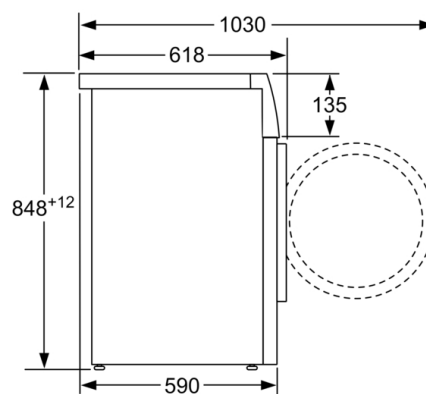

#### Technické informace

- možnost zasunutí pod pracovní desku ve výšce 85 cm
- rozměry (V x Š): 84.8 cm x 59.8 cm
- hloubka spotřebiče: 59.0 cm
- hloubka spotřebiče vč. dvířek: 63.2 cm
- hloubka spotřebiče s otevřenými dvířky: 106.3 cm

rozměry v mm

rozměry v mm