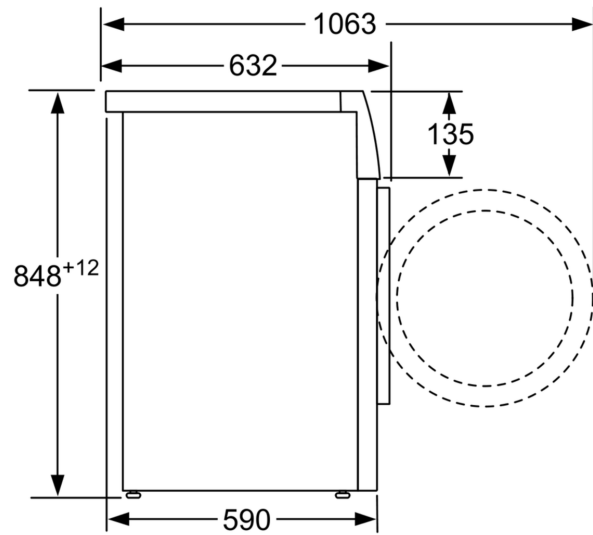

Technické informace

- možnost zasunutí pod pracovní desku ve výšce 85 cm
- rozměry (V x Š): 84.8 cm x 59.8 cm
- hloubka spotřebiče: 59.0 cm
- hloubka spotřebiče vč. dvířek: 63.2 cm
- hloubka spotřebiče s otevřenými dvířky: 106.3 cm

rozměry v mm

rozměry v mm