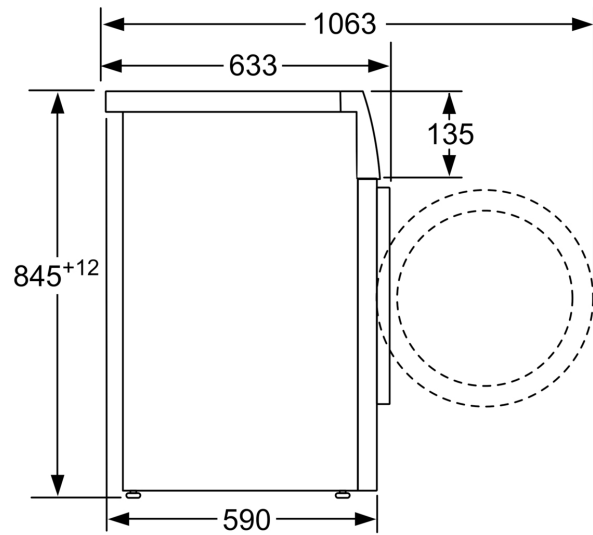

otevírání 171°

- kovový háček zavírání dvířek
- komfortní zavírání

Technické informace

- možnost zasunutí pod pracovní desku ve výšce 85 cm
- rozměry (V x Š): 84.5 cm x 59.8 cm
- hloubka spotřebiče: 59.0 cm
- hloubka spotřebiče vč. dvířek: 63.3 cm
- hloubka spotřebiče s otevřenými dvířky: 106.3 cm

**Serie 4, Předem plněná pračka, 9 kg,
1400 otáček za minutu
WAN28293BY**

rozměry v mm

rozměry v mm