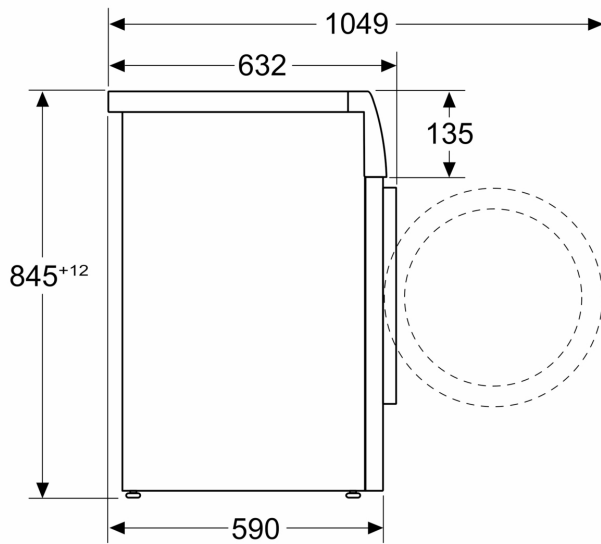

**Serie 4, Předem plněná pračka, 9 kg,
max. 1400 otáček za minutu
WAN2826NBY**

Rozměry v mm

rozměry v mm