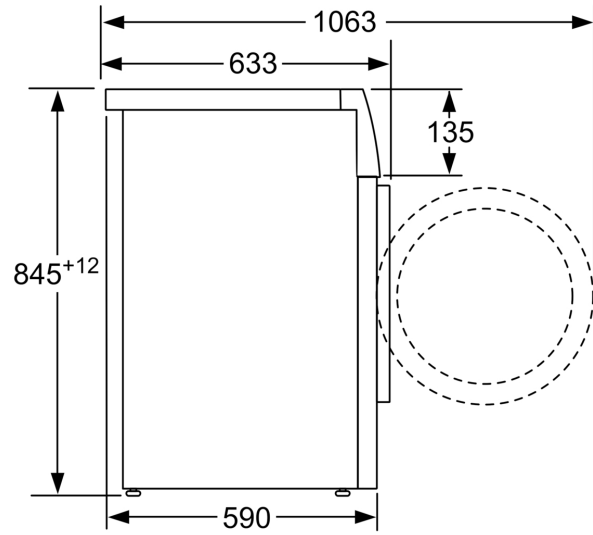

#### Technické informace

- možnost zasunutí pod pracovní desku ve výšce 85 cm
- rozměry (V x Š): 84.5 cm x 59.8 cm
- hloubka spotřebiče: 59.0 cm
- hloubka spotřebiče vč. dvířek: 63.3 cm
- hloubka spotřebiče s otevřenými dvířky: 106.3 cm

**Serie 4, Předem plněná pračka, 8 kg,  
1400 otáček za minutu  
WAN28266BY**

rozměry v mm

rozměry v mm