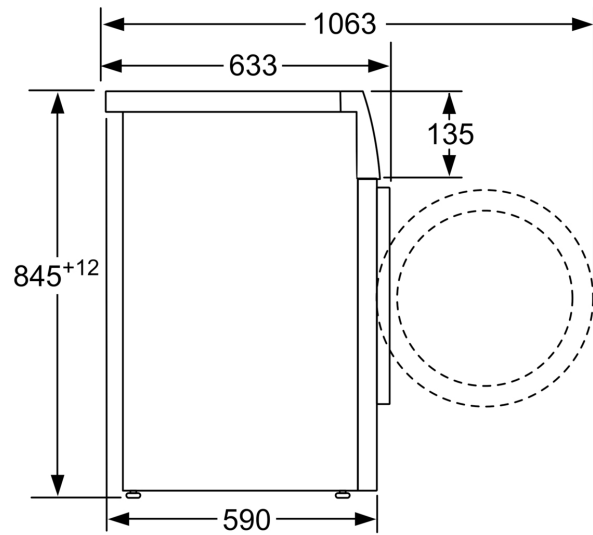

- komfortní zavírání

Technické informace

- možnost zasunutí pod pracovní desku ve výšce 85 cm
- rozměry (V x Š): 84.5 cm x 59.8 cm
- hloubka spotřebiče: 59.0 cm
- hloubka spotřebiče vč. dvířek: 63.3 cm
- hloubka spotřebiče s otevřenými dvířky: 106.3 cm

rozměry v mm

rozměry v mm