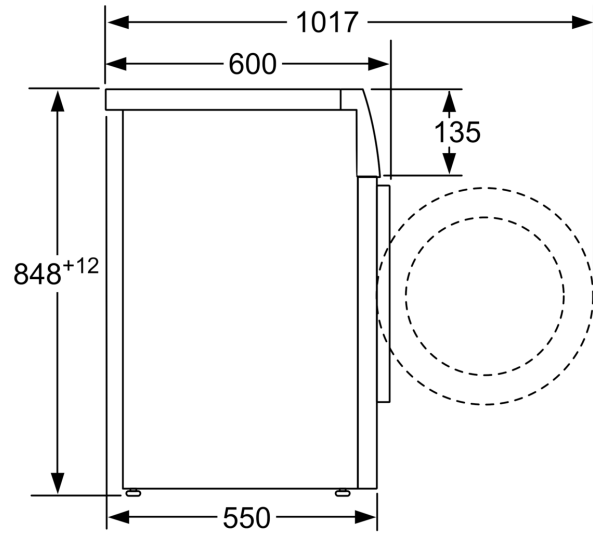

### Technické informace

- možnost zasunutí pod pracovní desku ve výšce 85 cm
- rozměry (V x Š x H): 84.8 cm x 59.8 cm x 55.0 cm

**Serie 4, Předem plněná pračka, 7 kg,  
1400 otáček za minutu  
WAN28162BY**

rozměry v mm

rozměry v mm