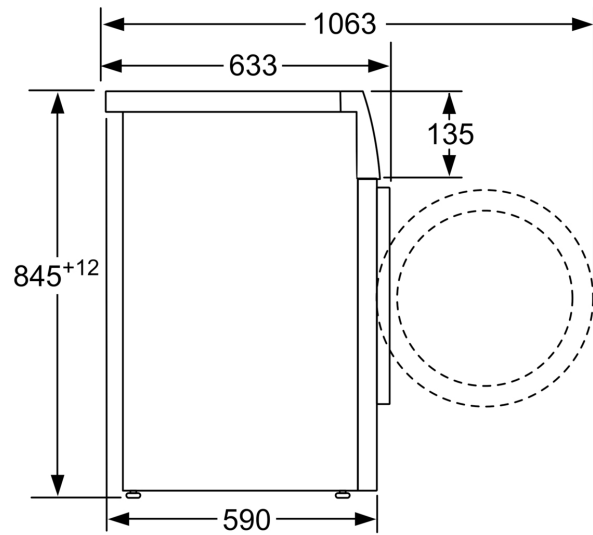

otevírání 171°

- kovový háček zavírání dvířek
- komfortní zavírání

Technické informace

- možnost zasunutí pod pracovní desku ve výšce 85 cm
- rozměry (V x Š): 84.5 cm x 59.8 cm
- hloubka spotřebiče: 59.0 cm
- hloubka spotřebiče vč. dvířek: 63.3 cm
- hloubka spotřebiče s otevřenými dvířky: 106.3 cm

**Serie 4, Předem plněná pračka, 8 kg,
1200 otáček za minutu
WAN24293BY**

rozměry v mm

rozměry v mm