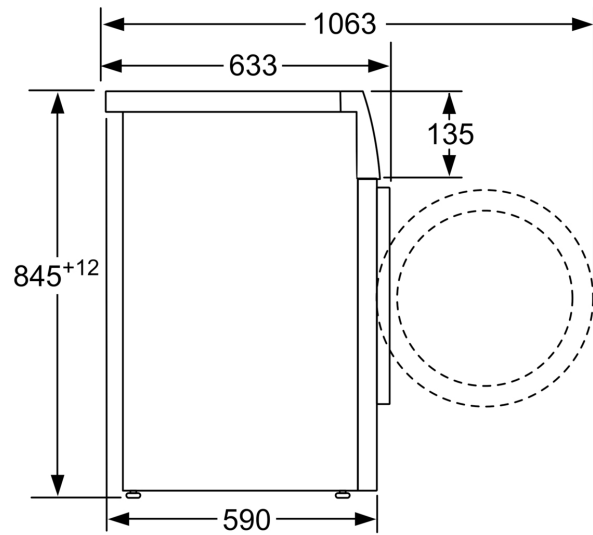

rozměry v mm