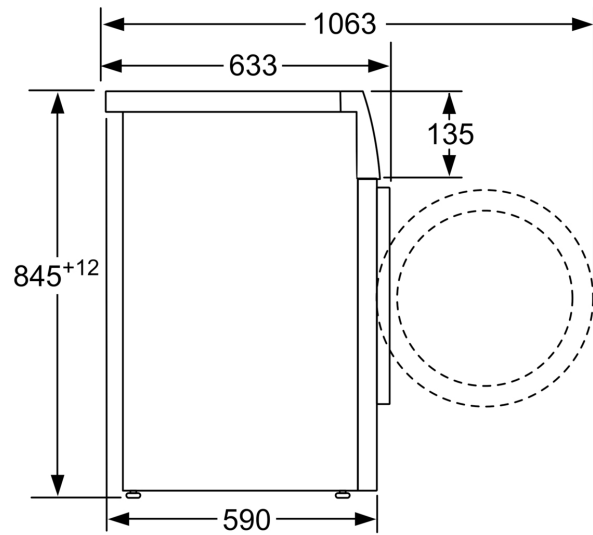

Technické informace

- možnost zasunutí pod pracovní desku ve výšce 85 cm
- rozměry (V x Š): 84.5 cm x 59.8 cm
- hloubka spotřebiče: 59.0 cm
- hloubka spotřebiče vč. dvířek: 63.3 cm
- hloubka spotřebiče s otevřenými dvířky: 106.3 cm

rozměry v mm

rozměry v mm