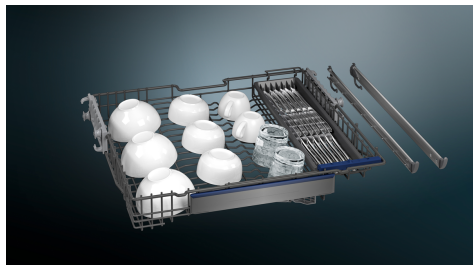

3. basket for pro baskets SZ36RB04

3. koš pro malé nádoby: maximální flexibilita ve všech úrovních

- ✓ - 3. koš navíc: více místa pro ukládání malého kuchyňského nádobí
- ✓ - flexibilní posuvná část: variabilní nastavení a ještě více místa pro sklenice na vysokých nohách v horním koši - vyjímatelná polička na nože - vlnovité tvarování dna koše jako ochrana proti samovolnému pohybu a převrácení nádobí - ochrana nožů před jejich vyklouznutím - hladký výsuvný systém s kuličkovými ložisky v kolečkách
- ✓ pro 60 cm široké myčky nádobí s možností rozšíření o 3. úroveň ukládání: 3. koš lze volitelně přidat do myčky nádobí, pokud je vybavena kolečky třetí úrovně nebo jej lze vyměnit za stávající příborovou zásuvku
- ✓ EAN: 4242003876077

Vybavení

Technické údaje

Rozměry zabaleného spotřebice: 660 x 700 x 85 mm
 Rozměry palety: 185.0 x 80.0 x 120.0
 Počet spotřebičů na paletě: 20
 Váha: 1.6 kg
 Hmotnost brutto: 2.7 kg
 EAN: 4242003876077