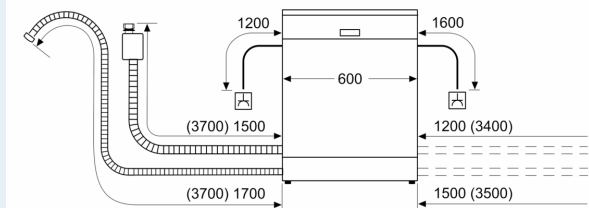

**iQ700, Plně vestavná myčka
nádobí, 60 cm, , varioPanty
SX97T800CE**

Rozměrové výkresy

rozměry v mm

⚡ zásuvka
( ) hodnoty s prodlužovací sadou