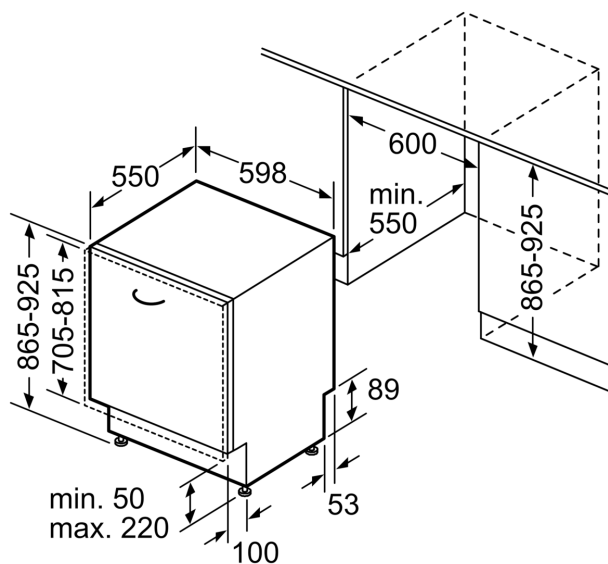

Příslušenství

- rozměry spotřebiče (V x Š x H): 86.5 x 59.8 x 55 cm

¹ stupnice tříd energetické účinnosti od A do G

² spotřeba energie v kWh na 100 cyklů (v programu Eco 50 °C)

³ spotřeba vody v litrech na cyklus (v programu Eco 50 °C)

rozměry v mm

⚡ zásuvka
() hodnoty s prodlužovací sadou

rozměry v mm