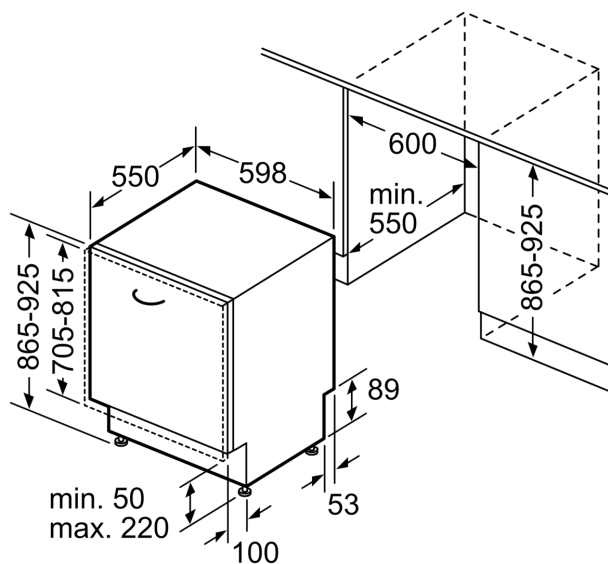

### Rozměry

- rozměry spotřebiče (V x Š x H): 86.5 x 59.8 x 55 cm

<sup>1</sup> stupnice tříd energetické účinnosti od A do G

<sup>2</sup> spotřeba energie v kWh na 100 cyklů (v programu Eco 50 °C)

<sup>3</sup> spotřeba vody v litrech na cyklus (v programu Eco 50 °C)

rozměry v mm

⚡ zásuvka  
( ) hodnoty s prodlužovací sadou

rozměry v mm