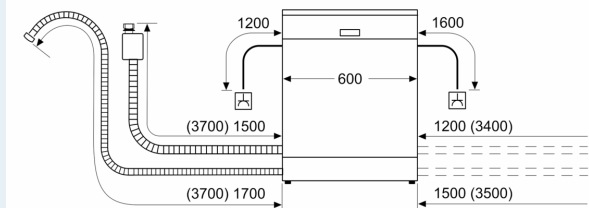

iQ700, Plně vestavná myčka
nádobí, 60 cm, , varioPanty
SX97T800BE

rozměry v mm

⚡ zásuvka
( ) hodnoty s prodlužovací sadou