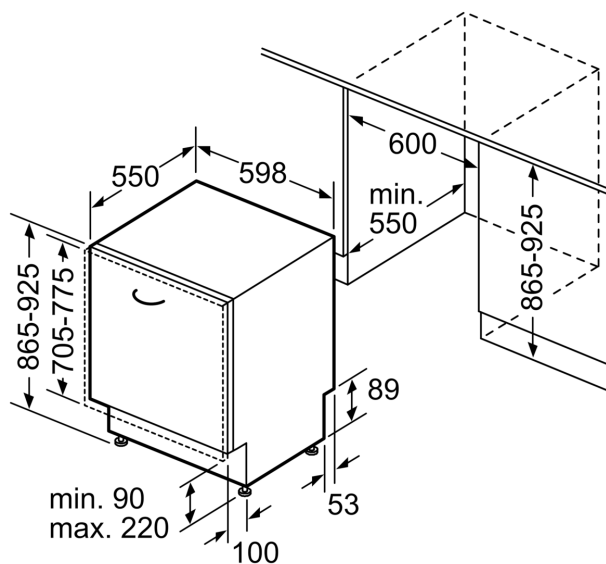

Příslušenství

- rozměry spotřebiče (V x Š x H): 86.5 x 59.8 x 55 cm

¹ stupnice tříd energetické účinnosti od A do G

² spotřeba energie v kWh na 100 cyklů (v programu Eco 50 °C)

³ spotřeba vody v litrech na cyklus (v programu Eco 50 °C)

rozměry v mm

⚡ zásuvka
() hodnoty s prodlužovací sadou

rozměry v mm