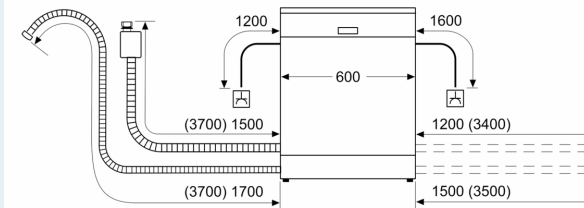

iQ500, Plně vestavná myčka
nádobí, 60 cm, , varioPanty
SX75Z801BE

Rozměrové výkresy

rozměry v mm

⚡ zásuvka
( ) hodnoty s prodlužovací sadou