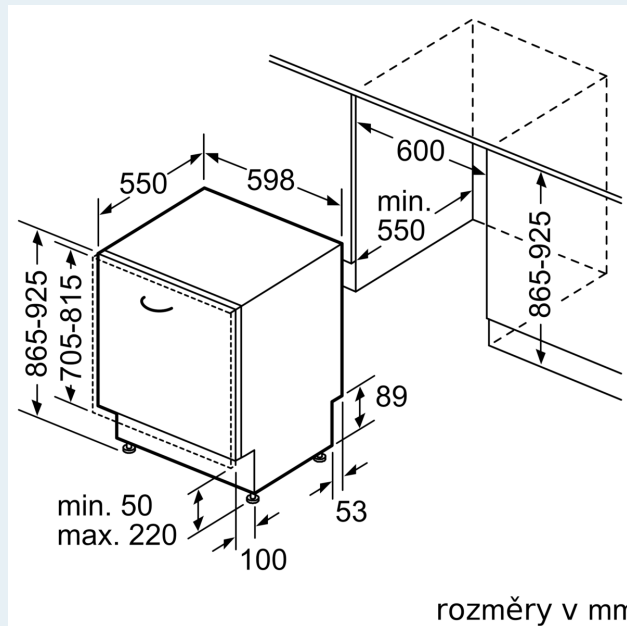

Vybavení

Technické údaje

Třída energetické účinnosti:	C
Spotřeba energie na 100 cyklů Eko program:	74 kWh
Maximální počet sad nádobí:	13
Spotřeba vody pro ekologický program v litrech na cyklus:	9.5 l
Doba trvání programu:	3:55 h
Emise hluku šířeného vzduchem:	42 dB(A) re 1 pW
Třída emisí hluku šířeného vzduchem:	B
Druh spotřebiče:	Vestavné
Výška bez pracovní desky:	0 mm
Rozměry spotřebiče:	865 x 598 x 550 mm
Požadovaná velikost otvoru pro instalaci (v x š x h):	865-925 x 600 x 550 mm
Hloubka při otevřených dvířkách:	1200 mm
Výškově nastavitelné nožičky:	ano - všechny zepředu
Max. výškové nastavení nožiček:	60 mm
Výškově nastavitelný sokl:	horizontální a vertikální
Váha:	48.1 kg
Hmotnost brutto:	50.0 kg
příkon:	2400 W
Proud:	10 A
Nominální výkon:	220-240 V
Frekvence:	50; 60 Hz
Index oprav:	8.7
Délka přívodního kabelu:	175.0 cm
Typ zástrčky:	zalitá zástrčka s uzemněním
Délka přívodní hadice:	165 cm
Délka odpadní hadice:	190 cm
EAN:	4242003908457
Druh instalace:	Plně integrovaná

Příslušenství

- rozměry spotřebiče (V x Š x H): 86.5 x 59.8 x 55 cm

¹ stupnice tříd energetické účinnosti od A do G

² spotřeba energie v kWh na 100 cyklů (v programu Eco 50 °C)

³ spotřeba vody v litrech na cyklus (v programu Eco 50 °C)

rozměry v mm

⚡ zásuvka
() hodnoty s prodlužovací sadou

rozměry v mm