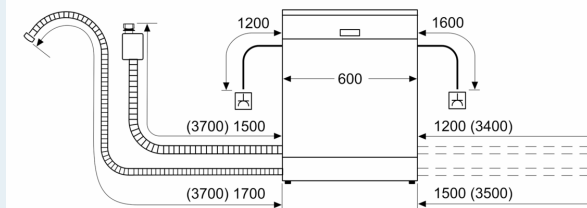

- vč. násypky na sůl
- vč. ochrany pracovní desky před párou

Příslušenství

- rozměry spotřebiče (V x Š x H): 86.5 x 59.8 x 55 cm

* záruční podmínky najdete na <https://www.siemens-home.bsh-group.com/cz/zakaznický-servis/zaruka>

¹ stupnice tříd energetické účinnosti od A do G

² spotřeba energie v kWh na 100 cyklů (v programu Eco 50 °C)

³ spotřeba vody v litrech na cyklus (v programu Eco 50 °C)

⁴ doba trvání programu Eco 50 °C

iQ300, Plně vestavná myčka nádobí, 60 cm, , varioPanty SX73HX60CE

Rozměrové výkresy

rozměry v mm

⌋ zásuvka
() hodnoty s prodlužovací sadou

rozměry v mm