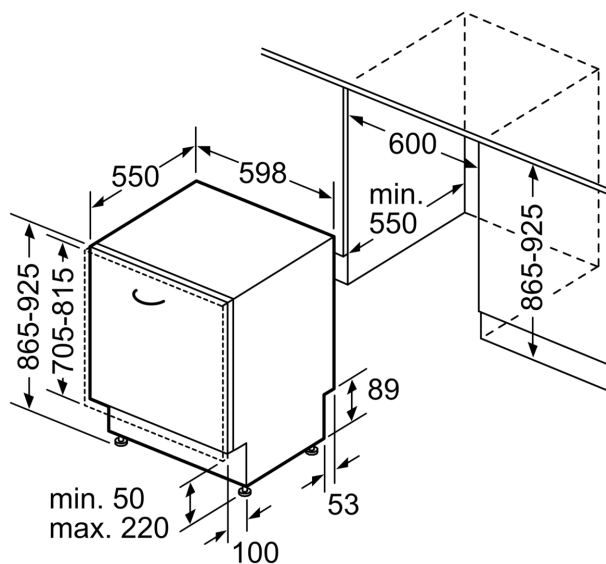

- vč. násypky na sůl
- vč. ochrany pracovní desky před párou

Příslušenství

- rozměry spotřebiče (V x Š x H): 86.5 x 59.8 x 55 cm

* záruční podmínky najdete na <https://www.siemens-home.bsh-group.com/cz/zakaznický-servis/zaruka>

Rozměrové výkresy

rozměry v mm

⌋ zásuvka
() hodnoty s prodlužovací sadou

rozměry v mm