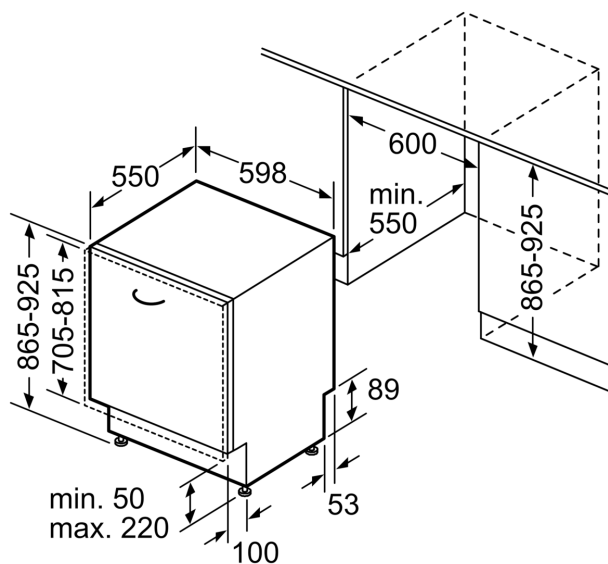

Rozměry

- rozměry spotřebiče (V x Š x H): 86.5 x 59.8 x 55 cm

¹ stupnice tříd energetické účinnosti od A do G

² spotřeba energie v kWh na 100 cyklů (v programu Eco 50 °C)

³ spotřeba vody v litrech na cyklus (v programu Eco 50 °C)

⚡ zásuvka
() hodnoty s prodlužovací sadou

rozměry v mm