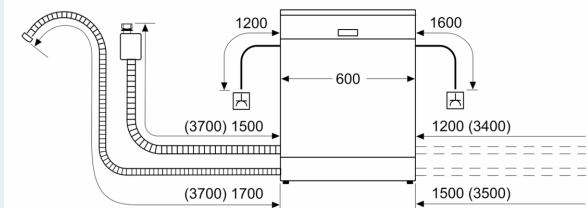

**iQ300, Plně vestavná myčka
nádobí, 60 cm, , varioPanty
SX73EX22CE**

rozměry v mm

⚡ zásuvka
( ) hodnoty s prodlužovací sadou