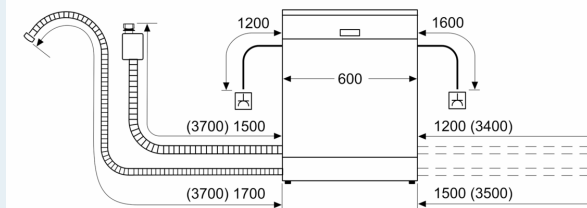

iQ300, Plně vestavná myčka nádobí, 60 cm, , varioPanty SX73EX01CE

Rozměrové výkresy

rozměry v mm

⚡ zásuvka
( ) hodnoty s prodlužovací sadou