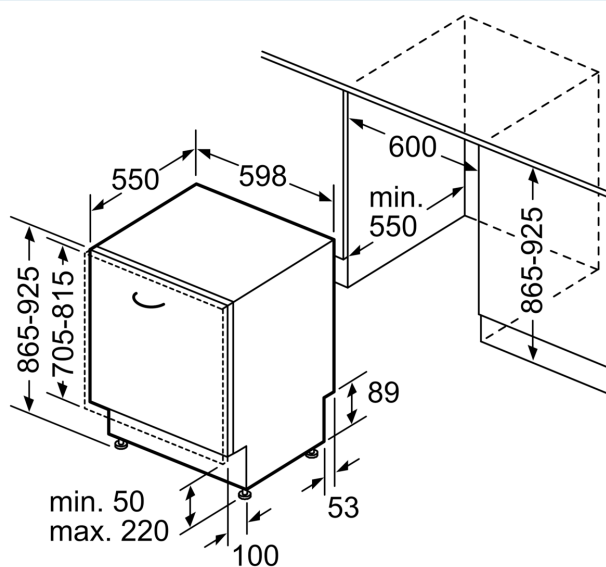

#### Rozměry

- rozměry spotřebiče (V x Š x H): 86.5 x 59.8 x 55 cm

<sup>1</sup> stupnice tříd energetické účinnosti od A do G

<sup>2</sup> spotřeba energie v kWh na 100 cyklů (v programu Eco 50 °C)

<sup>3</sup> spotřeba vody v litrech na cyklus (v programu Eco 50 °C)

### Rozměrové výkresy

rozměry v mm

⚡ zásuvka  
( ) hodnoty s prodlužovací sadou

rozměry v mm