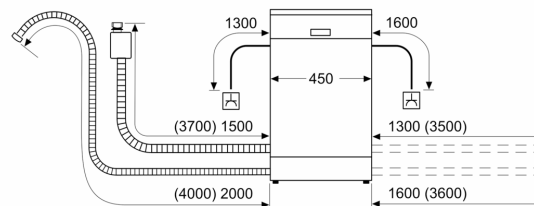

³ spotřeba vody v litrech na cyklus (v programu Eco 50 °C)

⁴ doba trvání programu Eco 50 °C

iQ300, Plně vestavná myčka nádobí, 45 cm, varioPanty SR93EX28ME

Rozměrové výkresy

rozměry v mm

rozměry v mm

⏏ zásuvka