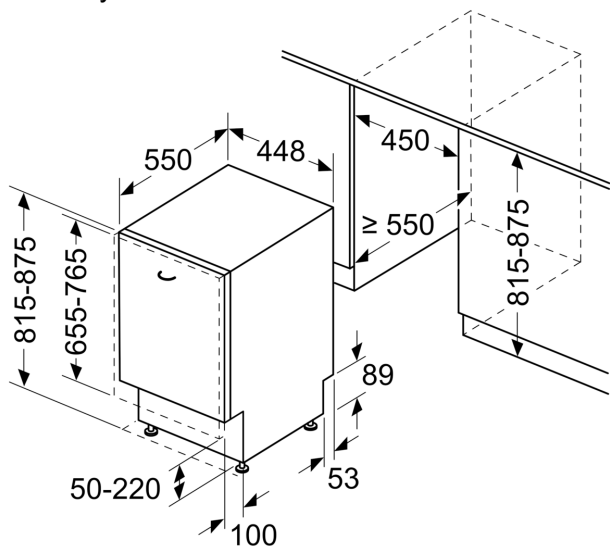

- dětský zámek dveří (dvojitě stlačení k otevření)
- otevírání dveří openAssist
- varioPanty
- systém ochrany skla
- vč. násypky na sůl
- vč. ochrany pracovní desky před párou

Příslušenství

- rozměry spotřebiče (V x Š x H): 81.5 x 44.8 x 55 cm

³ spotřeba vody v litrech na cyklus (v programu Eco 50 °C)

⁴ doba trvání programu Eco 50 °C

iQ300, Plně vestavná myčka nádobí, 45 cm, varioPanty SR93EX28ME

Rozměrové výkresy

rozměry v mm

rozměry v mm

⏏ zásuvka