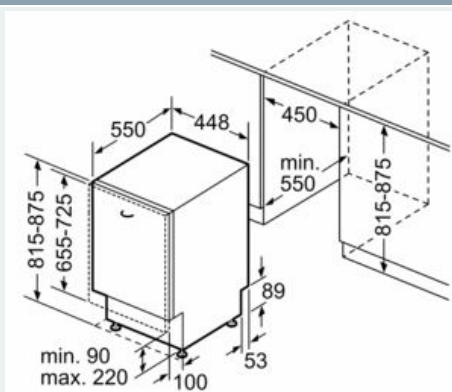

Rozměry

- rozměry spotřebiče (V x Š x H): 81.5 x 44.8 x 55 cm

* záruční podmínky najdete na <https://www.siemens-home.bsh-group.com/cz/zakaznický-servis/zaruka>

iQ500, Plně vestavná myčka nádobí, 45 cm SR856D00PE

Rozměrové výkresy

rozměry v mm

rozměry v mm
 () hodnoty s prodlužovací sadou