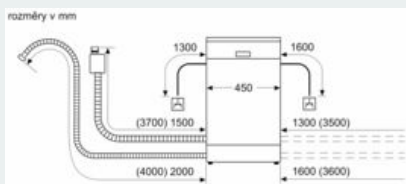

rozměry v mm
( ) hodnoty s prodlužovací sadou