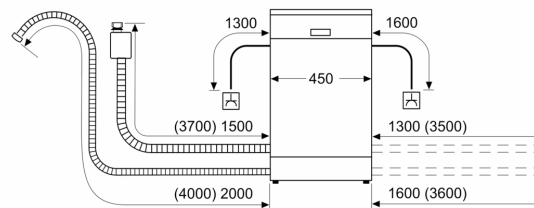

Rozměry

- rozměry spotřebiče (V x Š x H): 81.5 x 44.8 x 55 cm

¹ stupnice tříd energetické účinnosti od A do G

² spotřeba energie v kWh na 100 cyklů (v programu Eco 50 °C)

³ spotřeba vody v litrech na cyklus (v programu Eco 50 °C)

rozměry v mm

rozměry v mm

⏏ zásuvka
() hodnoty s prodlužovací sadou