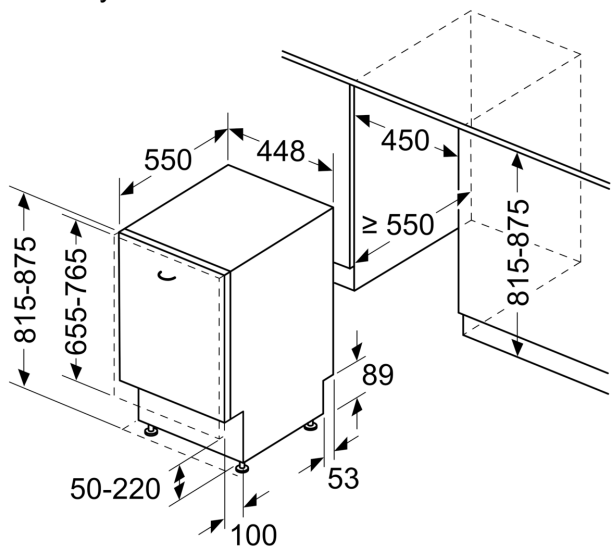

Rozměry

- rozměry spotřebiče (V x Š x H): 81.5 x 44.8 x 55 cm

¹ stupnice tříd energetické účinnosti od A do G

² spotřeba energie v kWh na 100 cyklů (v programu Eco 50 °C)

³ spotřeba vody v litrech na cyklus (v programu Eco 50 °C)

rozměry v mm

rozměry v mm

⏏ zásuvka
() hodnoty s prodlužovací sadou