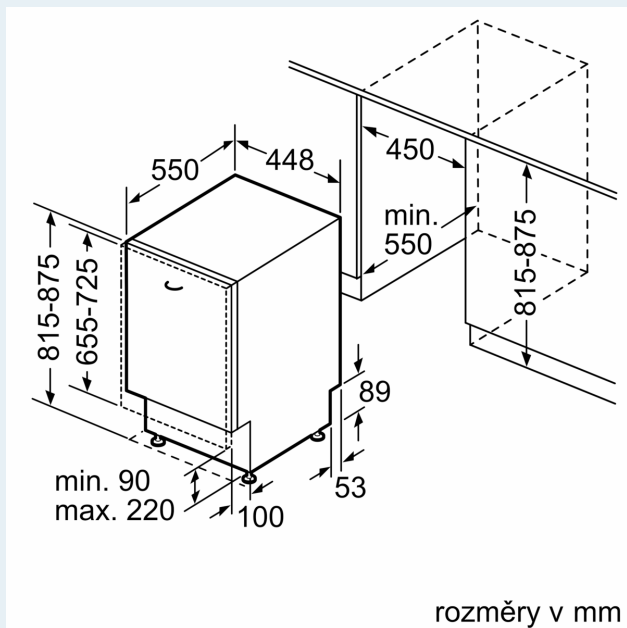

Vybavení

Technické údaje

Třída energetické účinnosti:	C
Spotřeba energie na 100 cyklů Eko program:	59 kWh
Maximální počet sad nádobí:	10
Spotřeba vody pro ekologický program v litrech na cyklus:	8.9 l
Doba trvání programu:	3:15 h
Emise hluku šířeného vzduchem:	42 dB(A) re 1 pW
Třída emisí hluku šířeného vzduchem:	B
Druh spotřebiče:	Vestavné
Výška bez pracovní desky:	0 mm
Rozměry spotřebiče:	815 x 448 x 550 mm
Požadovaná velikost otvoru pro instalaci (v x š x h):	815-875 x 450 x 550 mm
Hloubka při otevřených dvířkách:	1150 mm
Výškově nastavitelné nožičky:	ano - všechny zepředu
Max. výškové nastavení nožiček:	60 mm
Výškově nastavitelný sokl:	horizontální a vertikální
Váha:	38.2 kg
Hmotnost brutto:	40.0 kg
příkon:	2400 W
Proud:	10 A
Nominální výkon:	220-240 V
Frekvence:	50; 60 Hz
Délka přívodního kabelu:	175.0 cm
Typ zástrčky:	zalitá zástrčka s uzemněním
Délka přívodní hadice:	165 cm
Délka odpadní hadice:	205 cm
EAN:	4242003944158
Druh instalace:	Plně integrovaná

Príslušenství

- vč. držáku láhve
- vč. násypky na sůl
- vč. ochrany pracovní desky před párou

Rozměry

- rozměry spotřebiče (V x Š x H): 81.5 x 44.8 x 55 cm

¹ stupnice tříd energetické účinnosti od A do G

² spotřeba energie v kWh na 100 cyklů (v programu Eco 50 °C)

Rozměrové výkresy

rozměry v mm

⏏ zásuvka
() hodnoty s prodlužovací sadou