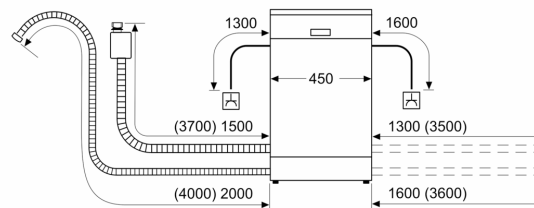

Príslušenství

- vč. držáku láhve
- vč. násypky na sůl
- vč. ochrany pracovní desky před párou

Rozměry

- rozměry spotřebiče (V x Š x H): 81.5 x 44.8 x 55 cm

¹ stupnice tříd energetické účinnosti od A do G

² spotřeba energie v kWh na 100 cyklů (v programu Eco 50 °C)

Rozměrové výkresy

rozměry v mm

⏏ zásuvka
() hodnoty s prodlužovací sadou