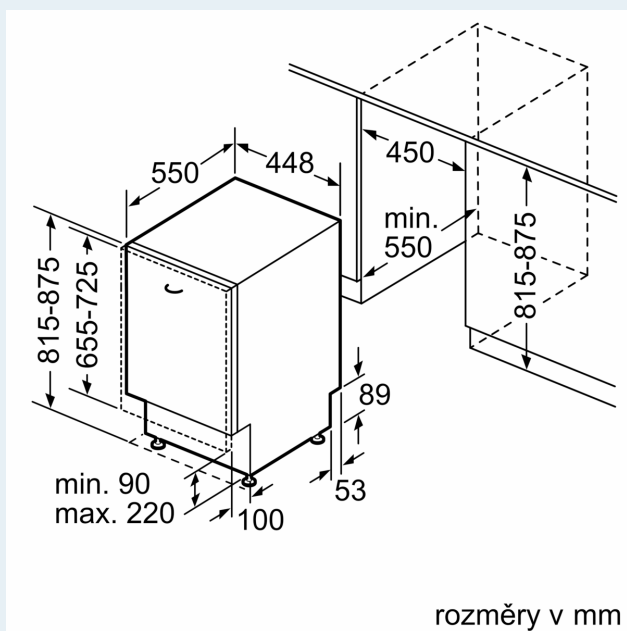

Vybavení

Technické údaje

Třída energetické účinnosti:	C
Spotřeba energie na 100 cyklů Eko program:	59 kWh
Maximální počet sad nádobí:	10
Spotřeba vody pro ekologický program v litrech na cyklus:	9.5 l
Doba trvání programu:	3:30 h
Emise hluku šířeného vzduchem:	44 dB(A) re 1 pW
Třída emisí hluku šířeného vzduchem:	B
Druh spotřebiče:	Vestavné
Výška bez pracovní desky:	0 mm
Rozměry spotřebiče:	815 x 448 x 550 mm
Požadovaná velikost otvoru pro instalaci (v x š x h):	815-875 x 450 x 550 mm
Hloubka při otevřených dvířkách:	1150 mm
Výškově nastavitelné nožičky:	ano - všechny zepředu
Max. výškové nastavení nožiček:	60 mm
Výškově nastavitelný sokl:	horizontální a vertikální
Váha:	38.0 kg
Hmotnost brutto:	39.7 kg
příkon:	2400 W
Proud:	10 A
Nominální výkon:	220-240 V
Frekvence:	50; 60 Hz
Délka přívodního kabelu:	175.0 cm
Typ zástrčky:	zalitá zástrčka s uzemněním
Délka přívodní hadice:	165 cm
Délka odpadní hadice:	205 cm
EAN:	4242003879832
Druh instalace:	Plně integrovaná

Příslušenství

- rozměry spotřebiče (V x Š x H): 81.5 x 44.8 x 55 cm

* záruční podmínky najdete na <https://www.siemens-home.bsh-group.com/cz/zakaznický-servis/zaruka>

¹ stupnice tříd energetické účinnosti od A do G

Rozměrové výkresy

rozměry v mm

⚡ zásuvka
() hodnoty s prodlužovací sadou