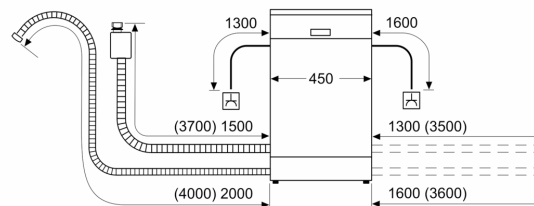

Příslušenství

- rozměry spotřebiče (V x Š x H): 81.5 x 44.8 x 55 cm

* záruční podmínky najdete na <https://www.siemens-home.bsh-group.com/cz/zakaznický-servis/zaruka>

¹ stupnice tříd energetické účinnosti od A do G

² spotřeba energie v kWh na 100 cyklů (v programu Eco 50 °C)

³ spotřeba vody v litrech na cyklus (v programu Eco 50 °C)

⁴ doba trvání programu Eco 50 °C

iQ500, Plně vestavná myčka nádobí, 45 cm SR65ZX16ME

Rozměrové výkresy

rozměry v mm

⚡ zásuvka
() hodnoty s prodlužovací sadou