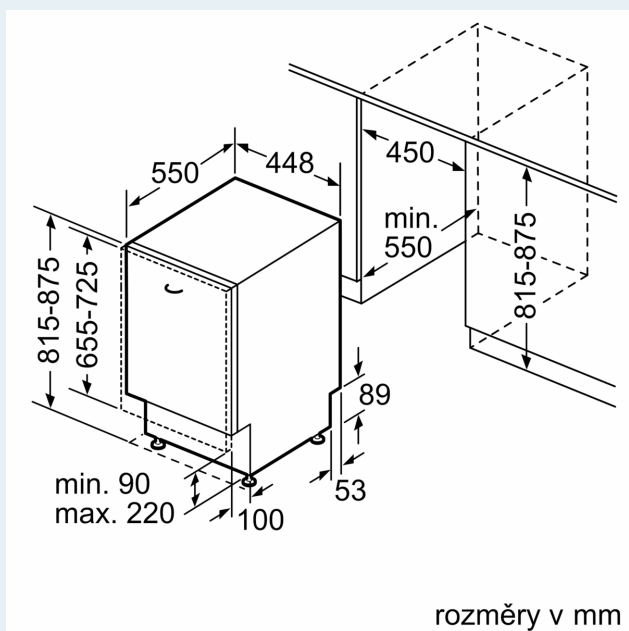

iQ500, Plně vestavná myčka
nádobí, 45 cm
SR65YX11ME

Rozměrové výkresy

⏏ zásuvka
( ) hodnoty s prodlužovací sadou