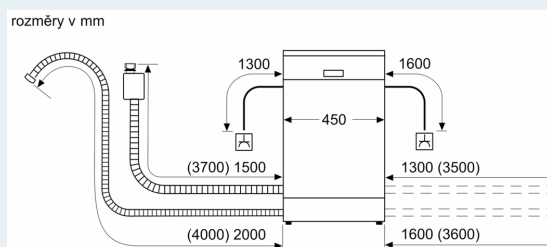

iQ500, Plně vestavná myčka
nádobí, 45 cm
SR65YX11ME

Rozměrové výkresy

⏏ zásuvka
( ) hodnoty s prodlužovací sadou