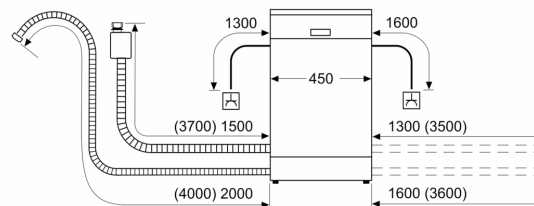

Príslušenství

- vč. držáku láhve
- vč. násypky na sůl
- vč. ochrany pracovní desky před párou

Rozměry

- rozměry spotřebiče (V x Š x H): 81.5 x 44.8 x 55 cm

¹ stupnice tříd energetické účinnosti od A do G

² spotřeba energie v kWh na 100 cyklů (v programu Eco 50 °C)

Rozměrové výkresy

rozměry v mm

rozměry v mm

⏏ zásuvka
() hodnoty s prodlužovací sadou