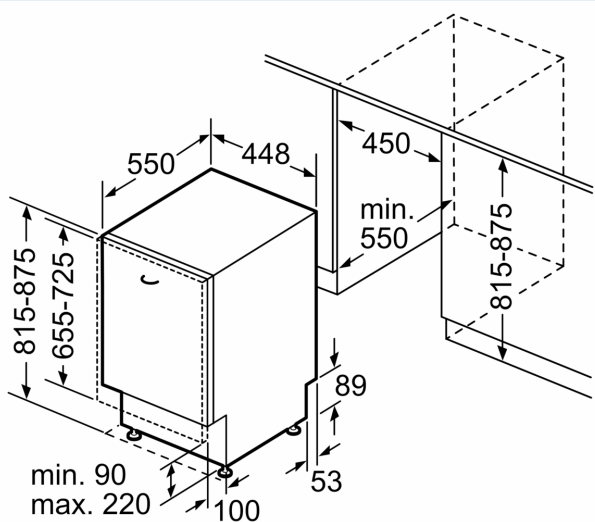

Vybavení

Technické údaje

Třída energetické účinnosti:	B
Spotřeba energie na 100 cyklů Eko program:	51 kWh
Maximální počet sad nádobí:	10
Spotřeba vody pro ekologický program v litrech na cyklus:	8.5 l
Doba trvání programu:	3:45 h
Emise hluku šířeného vzduchem:	43 dB(A) re 1 pW
Třída emisí hluku šířeného vzduchem:	B
Druh spotřebiče:	Vestavné
Výška bez pracovní desky:	0 mm
Rozměry spotřebiče:	815 x 448 x 550 mm
Požadovaná velikost otvoru pro instalaci (v x š x h):	815-875 x 450 x 550 mm
Hloubka při otevřených dvířkách:	1150 mm
Výškově nastavitelné nožičky:	ano - všechny zepředu
Max. výškové nastavení nožiček:	60 mm
Výškově nastavitelný sokl:	horizontální a vertikální
Váha:	36.6 kg
Hmotnost brutto:	38.3 kg
příkon:	2400 W
Proud:	10 A
Nominální výkon:	220-240 V
Frekvence:	50; 60 Hz
Délka přívodního kabelu:	175.0 cm
Typ zástrčky:	zalitá zástrčka s uzemněním
Délka přívodní hadice:	165 cm
Délka odpadní hadice:	205 cm
EAN:	4242003945223
Druh instalace:	Plně integrovaná

Príslušenství

- vč. držáku láhve
- vč. násypky na sůl
- vč. ochrany pracovní desky před párou

Rozměry

- rozměry spotřebiče (V x Š x H): 81.5 x 44.8 x 55 cm

¹ stupnice tříd energetické účinnosti od A do G

² spotřeba energie v kWh na 100 cyklů (v programu Eco 50 °C)

Rozměrové výkresy

rozměry v mm

rozměry v mm

⏏ zásuvka
() hodnoty s prodlužovací sadou