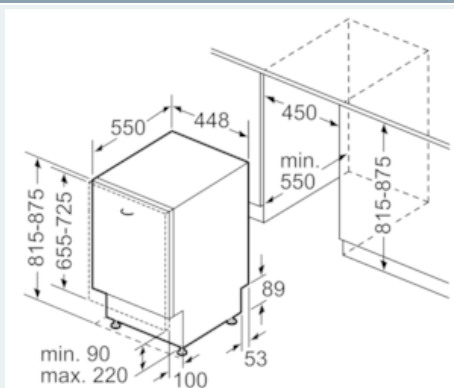

Rozměry

- rozměry spotřebiče (V x Š x H): 81.5 x 44.8 x 55 cm

iQ300

SR64E031EU

speedMatic myčka nádobí, 45 cm
plně vestavná myčka

Rozměrové výkresy

rozměry v mm

rozměry v mm