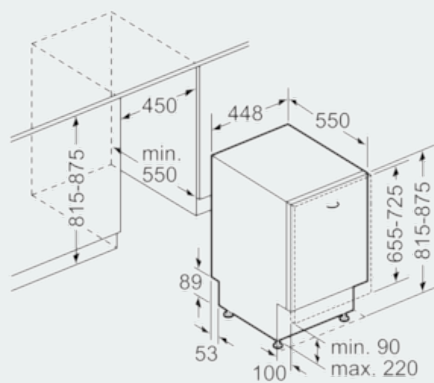

Rozměry

- rozměry spotřebiče (V x Š x H): 81.5 x 44.8 x 55 cm

iQ300

SR64E031EU

speedMatic myčka nádobí, 45 cm
plně vestavná myčka

Rozměrové výkresy

rozměry v mm

rozměry v mm