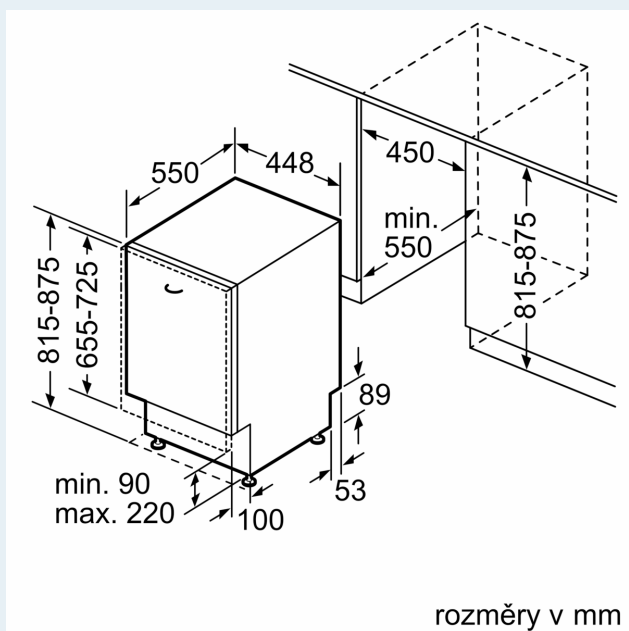

Vybavení

Technické údaje

Třída energetické účinnosti:	E
Spotřeba energie na 100 cyklů Eko program:	76 kWh
Maximální počet sad nádobí:	10
Spotřeba vody pro ekologický program v litrech na cyklus:	9.5 l
Doba trvání programu:	3:40 h
Emise hluku šířeného vzduchem:	44 dB(A) re 1 pW
Třída emisí hluku šířeného vzduchem:	B
Druh spotřebiče:	Vestavné
Výška bez pracovní desky:	0 mm
Rozměry spotřebiče:	815 x 448 x 550 mm
Požadovaná velikost otvoru pro instalaci (v x š x h):	815-875 x 450 x 550 mm
Hloubka při otevřených dvířkách:	1150 mm
Výškově nastavitelné nožičky:	ano - všechny zepředu
Max. výškové nastavení nožiček:	60 mm
Výškově nastavitelný sokl:	horizontální a vertikální
Váha:	30.2 kg
Hmotnost brutto:	32.0 kg
příkon:	2400 W
Proud:	10 A
Nominální výkon:	220-240 V
Frekvence:	50; 60 Hz
Délka přívodního kabelu:	175.0 cm
Typ zástrčky:	zalitá zástrčka s uzemněním
Délka přívodní hadice:	165 cm
Délka odpadní hadice:	205 cm
EAN:	4242003875223
Druh instalace:	Plně integrovaná

- vč. násypky na sůl
- vč. ochrany pracovní desky před párou

Příslušenství

- rozměry spotřebiče (V x Š x H): 81.5 x 44.8 x 55 cm

* záruční podmínky najdete na <https://www.siemens-home.bsh-group.com/cz/zakaznický-servis/zaruka>

Rozměrové výkresy

rozměry v mm

⏏ zásuvka
() hodnoty s prodlužovací sadou