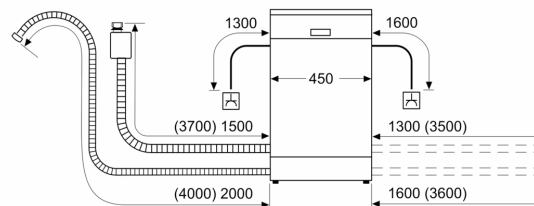

- vč. násypky na sůl
- vč. ochrany pracovní desky před párou

Příslušenství

- rozměry spotřebiče (V x Š x H): 81.5 x 44.8 x 55 cm

* záruční podmínky najdete na <https://www.siemens-home.bsh-group.com/cz/zakaznický-servis/zaruka>

¹ stupnice tříd energetické účinnosti od A do G

² spotřeba energie v kWh na 100 cyklů (v programu Eco 50 °C)

³ spotřeba vody v litrech na cyklus (v programu Eco 50 °C)

⁴ doba trvání programu Eco 50 °C

iQ300, Plně vestavná myčka nádobí, 45 cm SR63HX76ME

Rozměrové výkresy

rozměry v mm

⏏ zásuvka
() hodnoty s prodlužovací sadou