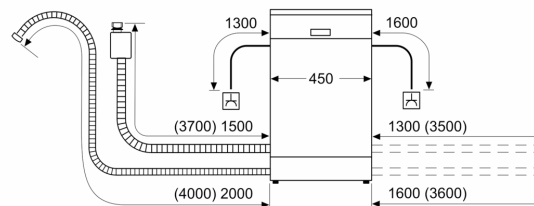

Rozměry

- rozměry spotřebiče (V x Š x H): 81.5 x 44.8 x 55 cm

¹ stupnice tříd energetické účinnosti od A do G

² spotřeba energie v kWh na 100 cyklů (v programu Eco 50 °C)

³ spotřeba vody v litrech na cyklus (v programu Eco 50 °C)

⁴ doba trvání programu Eco 50 °C

* záruční podmínky najdete na <https://www.siemens-home.bsh-group.com/cz/zakaznický-servis/zaruka>

iQ300, Plně vestavná myčka nádobí, 45 cm SR63EX24ME

Rozměrové výkresy

rozměry v mm