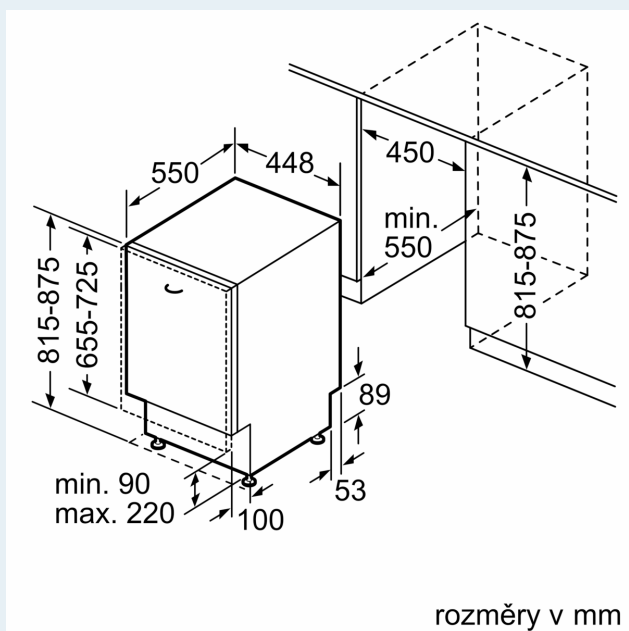

iQ300, Plně vestavná myčka nádobí, 45 cm SR63EX24ME

Rozměrové výkresy