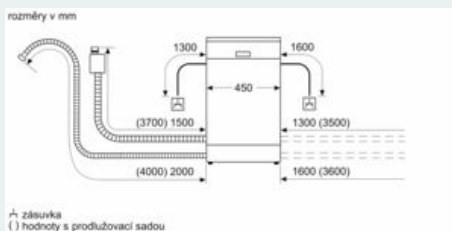

Rozměry

- rozměry spotřebiče (V x Š x H): 81.5 x 44.8 x 55 cm
- * záruční podmínky najdete na <https://www.siemens-home.bsh-group.com/cz/zakaznický-servis/zaruka>

iQ300, Plně vestavná myčka nádobí, 45 cm SR636X01ME

Rozměrové výkresy

rozměry v mm

rozměry v mm