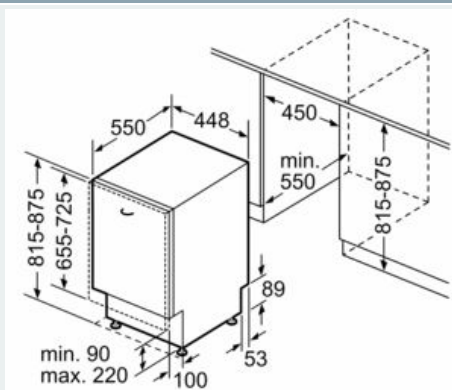

Rozměry

- rozměry spotřebiče (V x Š x H): 81.5 x 44.8 x 55 cm
- * záruční podmínky najdete na <https://www.siemens-home.bsh-group.com/cz/zakaznický-servis/zaruka>

iQ300, Plně vestavná myčka nádobí, 45 cm SR636X01ME

Rozměrové výkresy

rozměry v mm

rozměry v mm