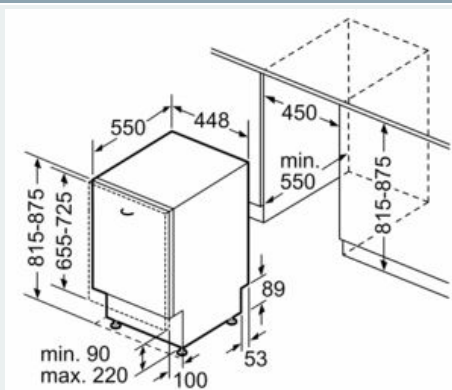

Rozměry

- rozměry spotřebiče (V x Š x H): 81.5 x 44.8 x 55 cm

iQ300, Plně vestavná myčka nádobí, 45 cm SR635X04IE

Rozměrové výkresy

rozměry v mm

Å záručka
 () hodnoty s prodlužovací sadou