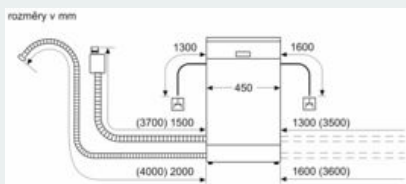

Rozměry

- rozměry spotřebiče (V x Š x H): 81.5 x 44.8 x 55 cm

iQ300, Plně vestavná myčka nádobí, 45 cm SR635X04IE

Rozměrové výkresy

rozměry v mm

Å záručka
 () hodnoty s prodlužovací sadou