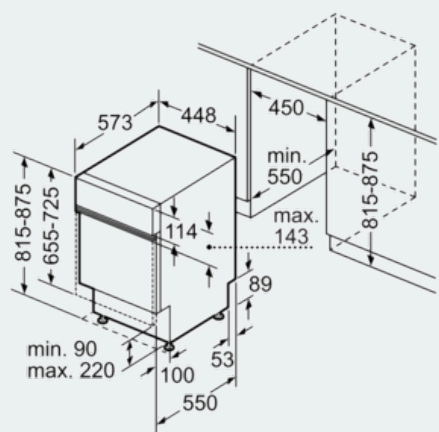

Ukazatele stavu a obsluhy

- vč. ostříkovací hlavy na plechy
- vč. ochranného plechu pro podstavbu (ochrana před párou)

Rozměry

- rozměry spotřebiče (V x Š x H): 81.5 x 44.8 x 57.3 cm

iQ500

SR56T598EU

speedMatic myčka nádobí, 45 cm
vestavná myčka - nerez

Rozměrové výkresy

rozměry v mm