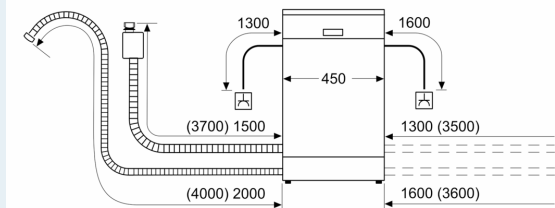

Příslušenství

- vč. držáku láhve
- vč. násypky na sůl
- vč. ochrany pracovní desky před párou

Rozměry

- rozměry spotřebiče (V x Š x H): 81.5 x 44.8 x 57.3 cm

¹ stupnice tříd energetické účinnosti od A do G

iQ500, Vestavná myčka nádobí, 45 cm, nerez SR55ZS10ME

Rozměrové výkresy

rozměry v mm

⚡ zásuvka
() hodnoty s prodlužovací sadou

rozměry v mm