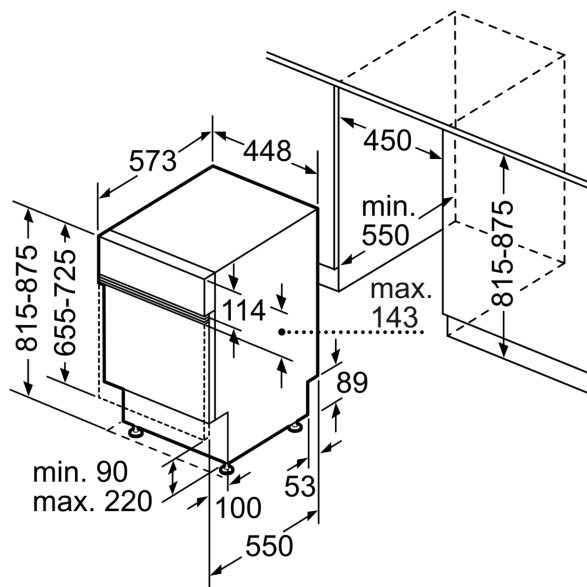

Vybavení

Technické údaje

Třída energetické účinnosti:	C
Spotřeba energie na 100 cyklů Eko program:	59 kWh
Maximální počet sad nádobí:	10
Spotřeba vody pro ekologický program v litrech na cyklus:	8.9 l
Doba trvání programu:	3:15 h
Emise hluku šířeného vzduchem:	42 dB(A) re 1 pW
Třída emisí hluku šířeného vzduchem:	B
Druh spotřebiče:	Vestavné
Výška bez pracovní desky:	0 mm
Rozměry spotřebiče:	815 x 448 x 573 mm
Požadovaná velikost otvoru pro instalaci (v x š x h):	815-875 x 450 x 550 mm
Hloubka při otevřených dvířkách:	1150 mm
Výškově nastavitelné nožičky:	ano - všechny zepředu
Max. výškové nastavení nožiček:	60 mm
Výškově nastavitelný sokl:	horizontální a vertikální
Váha:	38.6 kg
Hmotnost brutto:	40.3 kg
příkon:	2400 W
Proud:	10 A
Nominální výkon:	220-240 V
Frekvence:	50; 60 Hz
Index oprav:	8.7
Délka přívodního kabelu:	175.0 cm
Typ zástrčky:	zalitá zástrčka s uzemněním
Délka přívodní hadice:	165 cm
Délka odpadní hadice:	205 cm
EAN:	4242003943649
Druh instalace:	Částečně integrovaná

Příslušenství

- vč. držáku láhve
- vč. násypky na sůl
- vč. ochrany pracovní desky před párou

Rozměry

- rozměry spotřebiče (V x Š x H): 81.5 x 44.8 x 57.3 cm

¹ stupnice tříd energetické účinnosti od A do G

iQ500, Vestavná myčka nádobí, 45 cm, nerez SR55ZS10ME

Rozměrové výkresy

rozměry v mm

⚡ zásuvka
() hodnoty s prodlužovací sadou

rozměry v mm