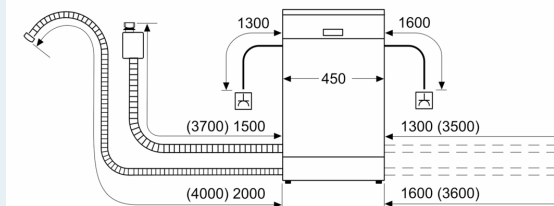

iQ500, Volně stojící myčka nádobí, 45 cm, bílá SR25ZW10ME

Rozměrové výkresy

rozměry v mm

⚡ zásuvka
( ) hodnoty s prodlužovací sadou